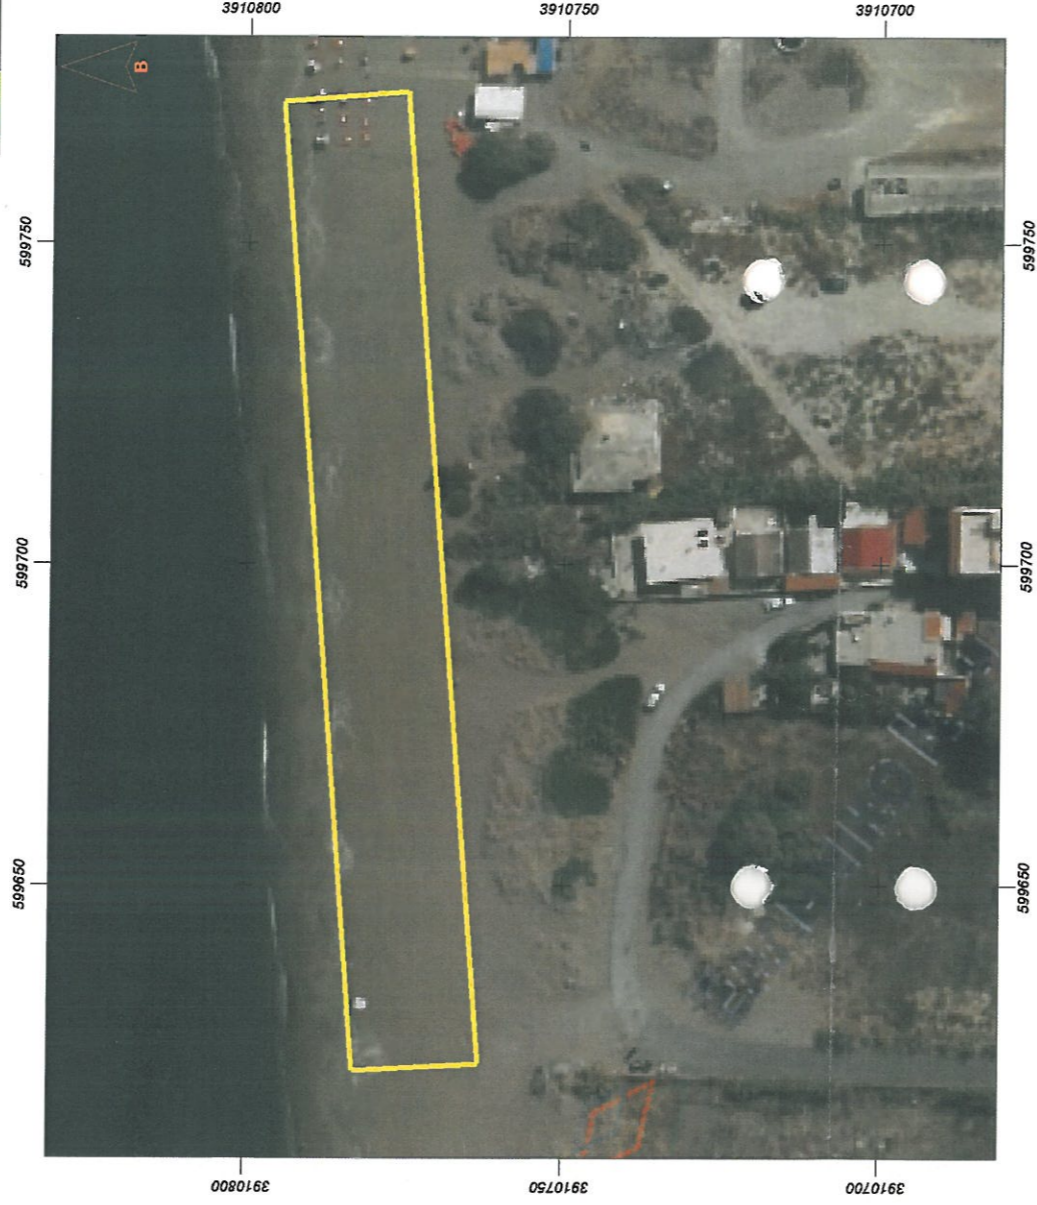

29

22/6/2020

ΑΠΟΣΠΑΣΜΑ

ΕΛΛΗΝΙΚΟ ΚΤΗΜΑΤΟΛΟΓΙΟ

Εμβαδόν: 2993.71 τ.μ.

Ιδιότητα:	A/A	X	Y
	0	599622.23	3910762.94
	1	599773.57	3910774.98
	2	599771.98	3910794.56
	3	599621.17	3910782.78

Ο Συντάξας

Θεωρήθηκε

Αφροδίτη Κριστοφάνη
ΠΕΛΑΓΟΠΟΥΛΟΥ ΤΟΥ ΓΕΩΡΓΙΟΥ ΜΕΛΕΤΗΤΗΣ

ΕΘΕΩΡΗΘΗ

1 ΙΟΥΝ. 2020

10/10/2020

1/1

ΠΟΛΙΤΙΚΟΣ ΜΕΤΑΛΛΑΓΙΣΤΗΣ